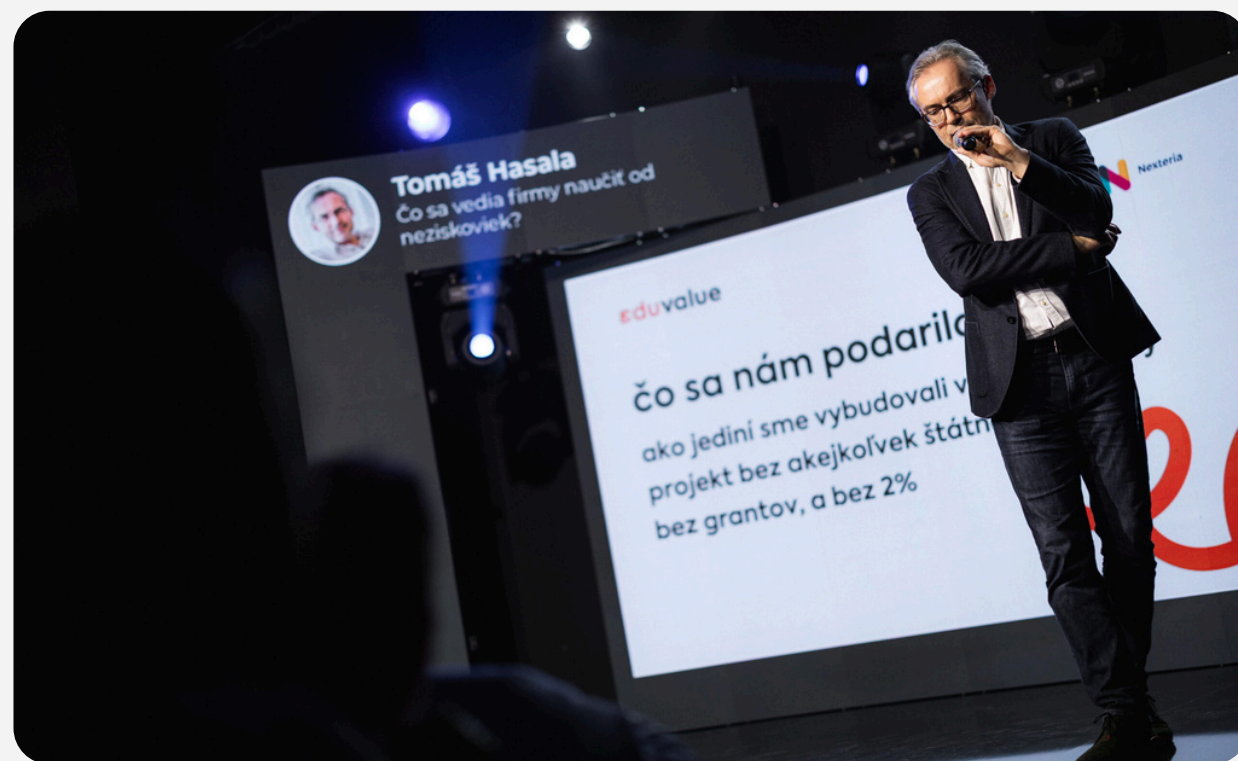

ĎALŠIE MOŽNOSTI

LED STENA S KRÍDLAMI