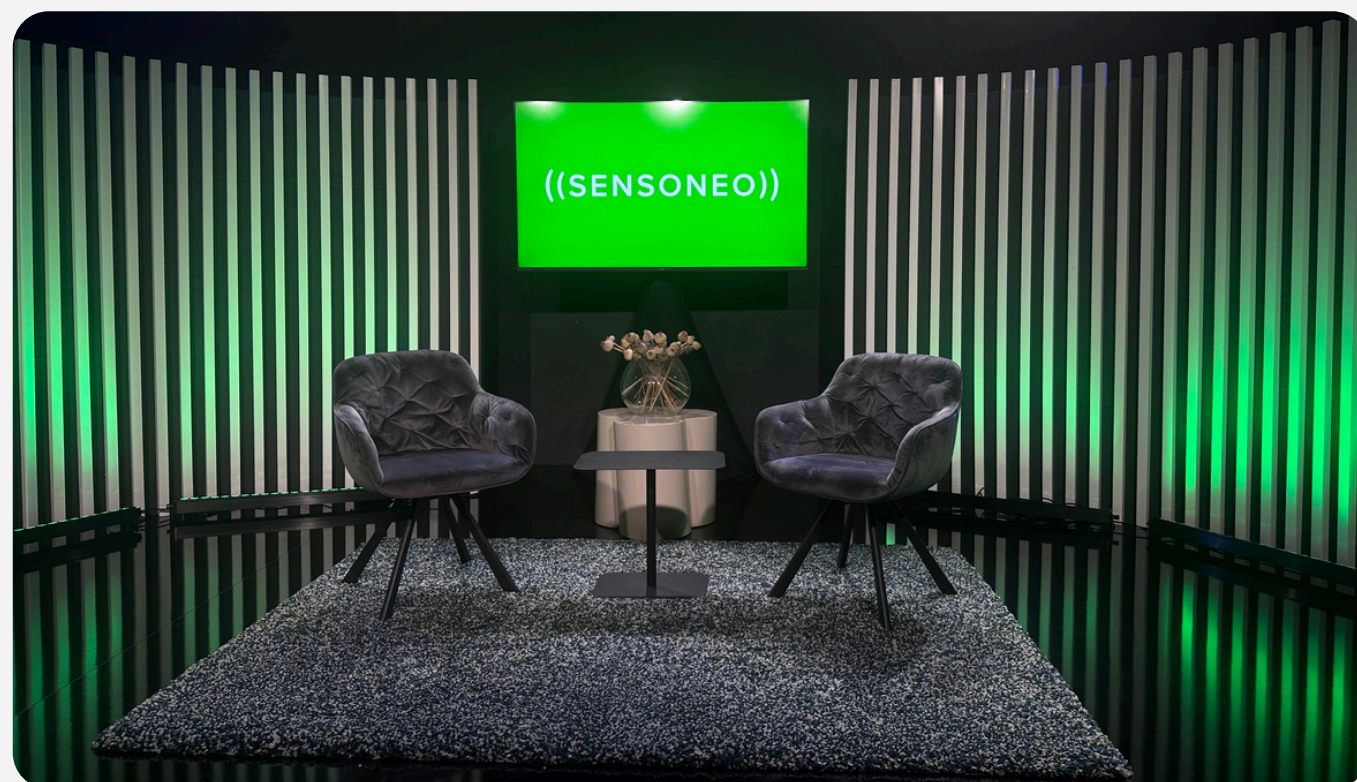

ĎALŠIE MOŽNOSTI

LED STENA S OBLÚKMI

ĎALŠIE MOŽNOSTI

ŠTÚDIO NA RAČKU

Štúdio vám nasetupujeme presne podľa vašich požiadaviek.
Oficiálne video Štúdia na Račku si môžete pozrieť [tu](#).

ĎALŠIE PRIESTORY

Hneď vedľa štúdia sa nachádza príjemný dizajnový priestor, ktorý je ideálny na **natáčanie rozhovorov pre 1-3 osoby**.