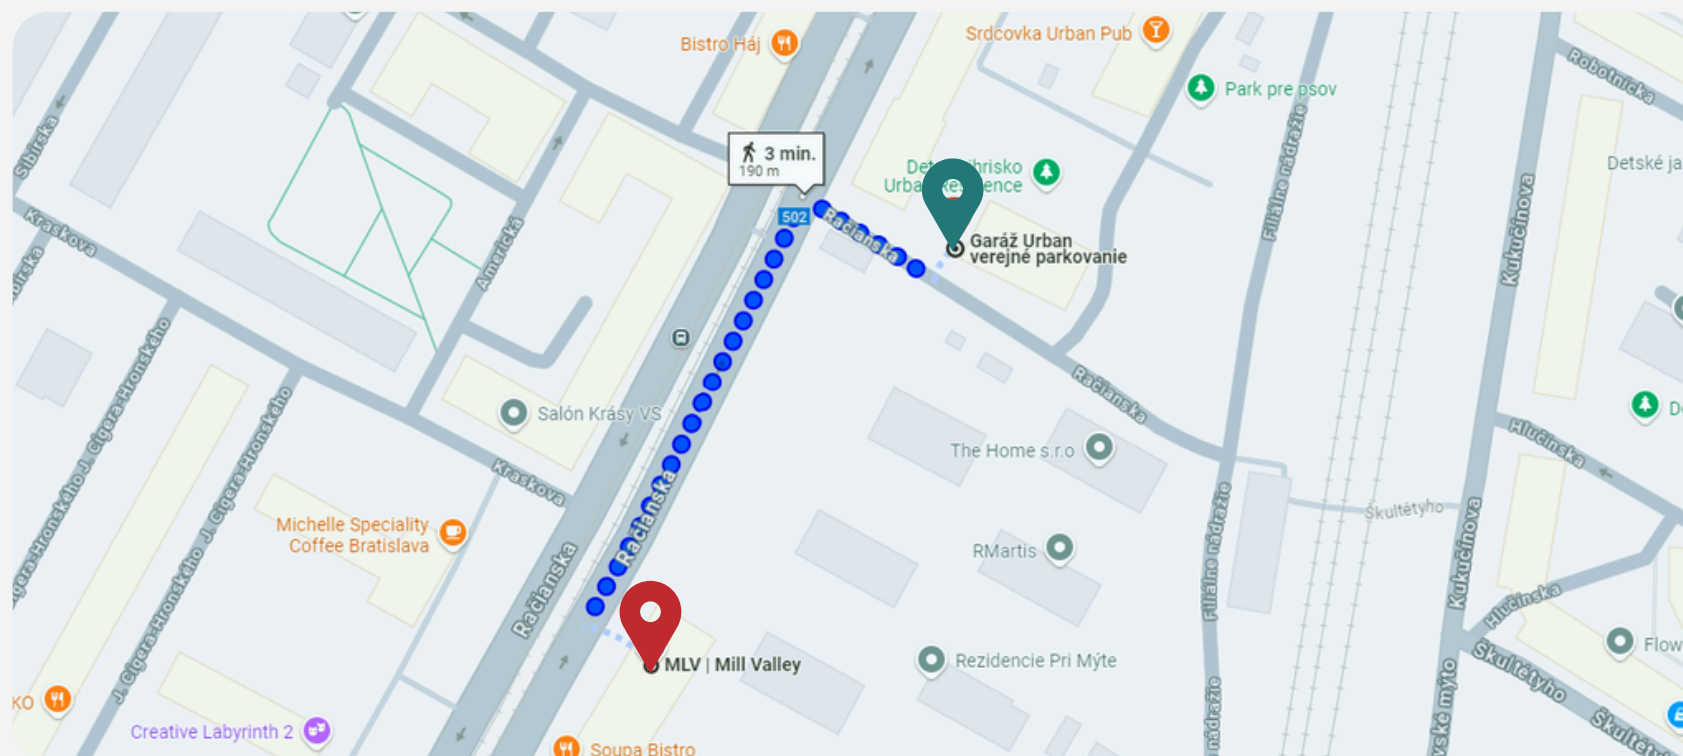

Súčasťou našich priestorov je aj kuchynka s možnosťou zabezpečenia cateringu.

PARKOVANIE

ADRESA ŠTÚDIO MLV
MLV | Mill Valley s.r.o.
Račianska 22/A
831 02 Bratislava

ADRESA PODZEMNÉHO PARKOVISKA
Urban parking
Račianska 26A
Prvých 5 minút bezplatne.
Každých začatých 60min. / 2€ (vrátane DPH).

Zaparkujte v podzemnom parkovisku **Urban parking**
(adresa **Račianska 26**, Urban Residence - parkovné 2€/ 60min.)

Po zaparkovaní prejdite k bielej budove pri hlavnej ceste, smerom
na Račianske mýto (cca 200 metrov) na adresu **Račianska 22/A**.