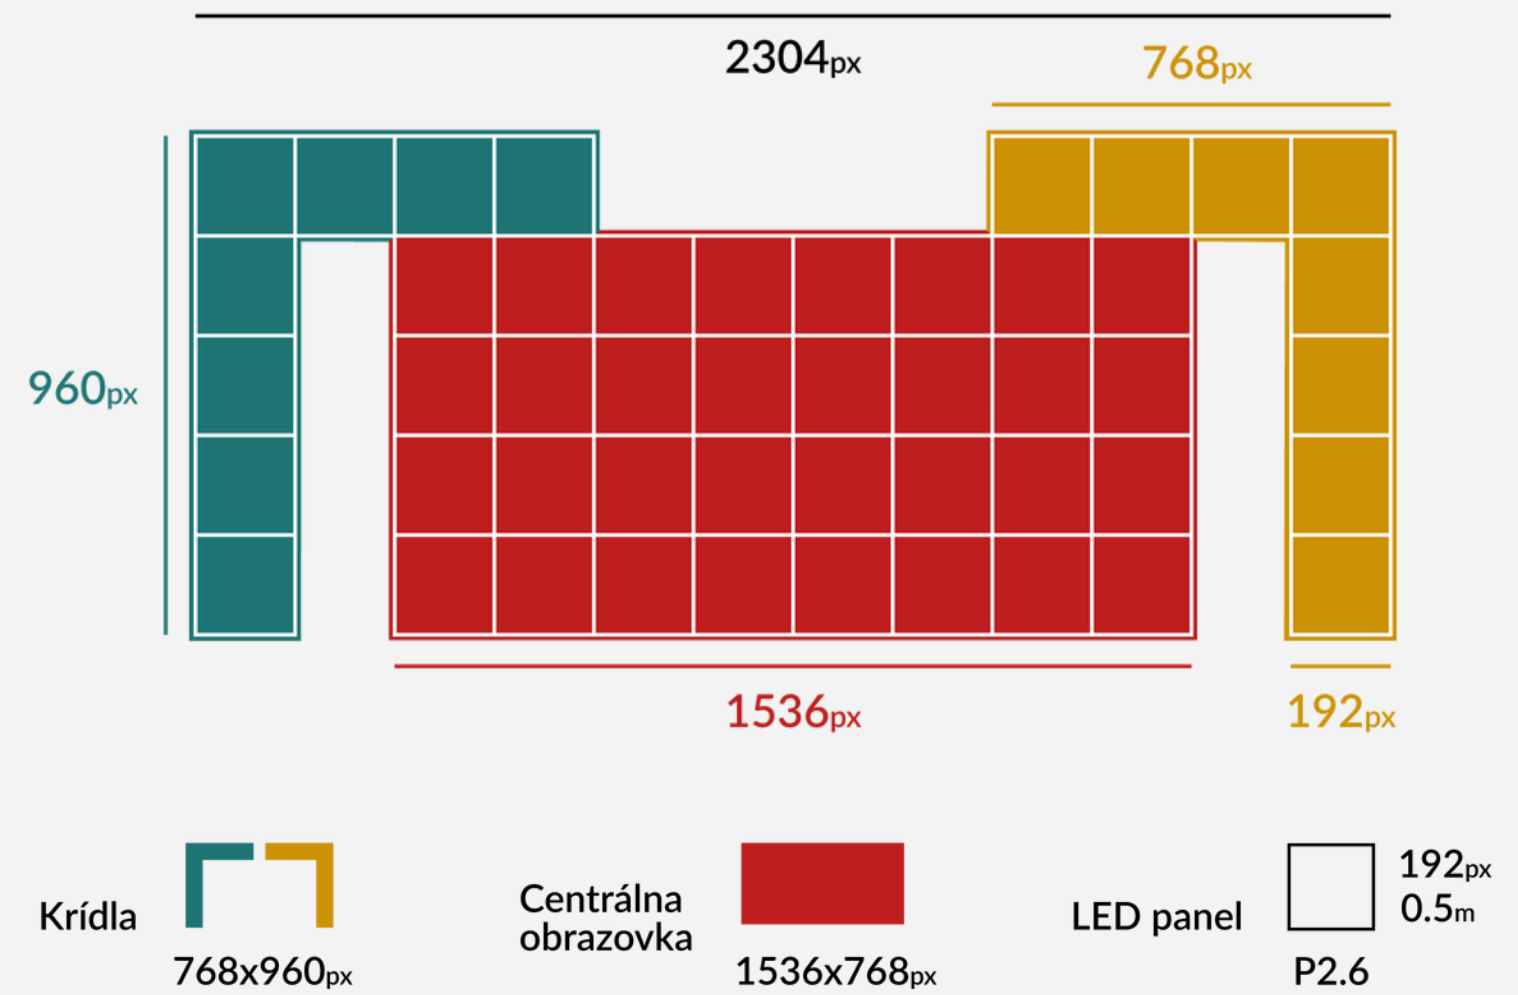

Okrem hlavného setupu preto ponúkame na výber aj **ďalšie možnosti**.

ĎALŠIE MOŽNOSTI

LED STENA S KRÍDLAMI

ROZLIŠENIE LED STENY S KRÍDLAMI

ĎALŠIE MOŽNOSTI

LED STENA S BOČNÝMI PANELMI

ROZLIŠENIE LED STENY S PANELMI