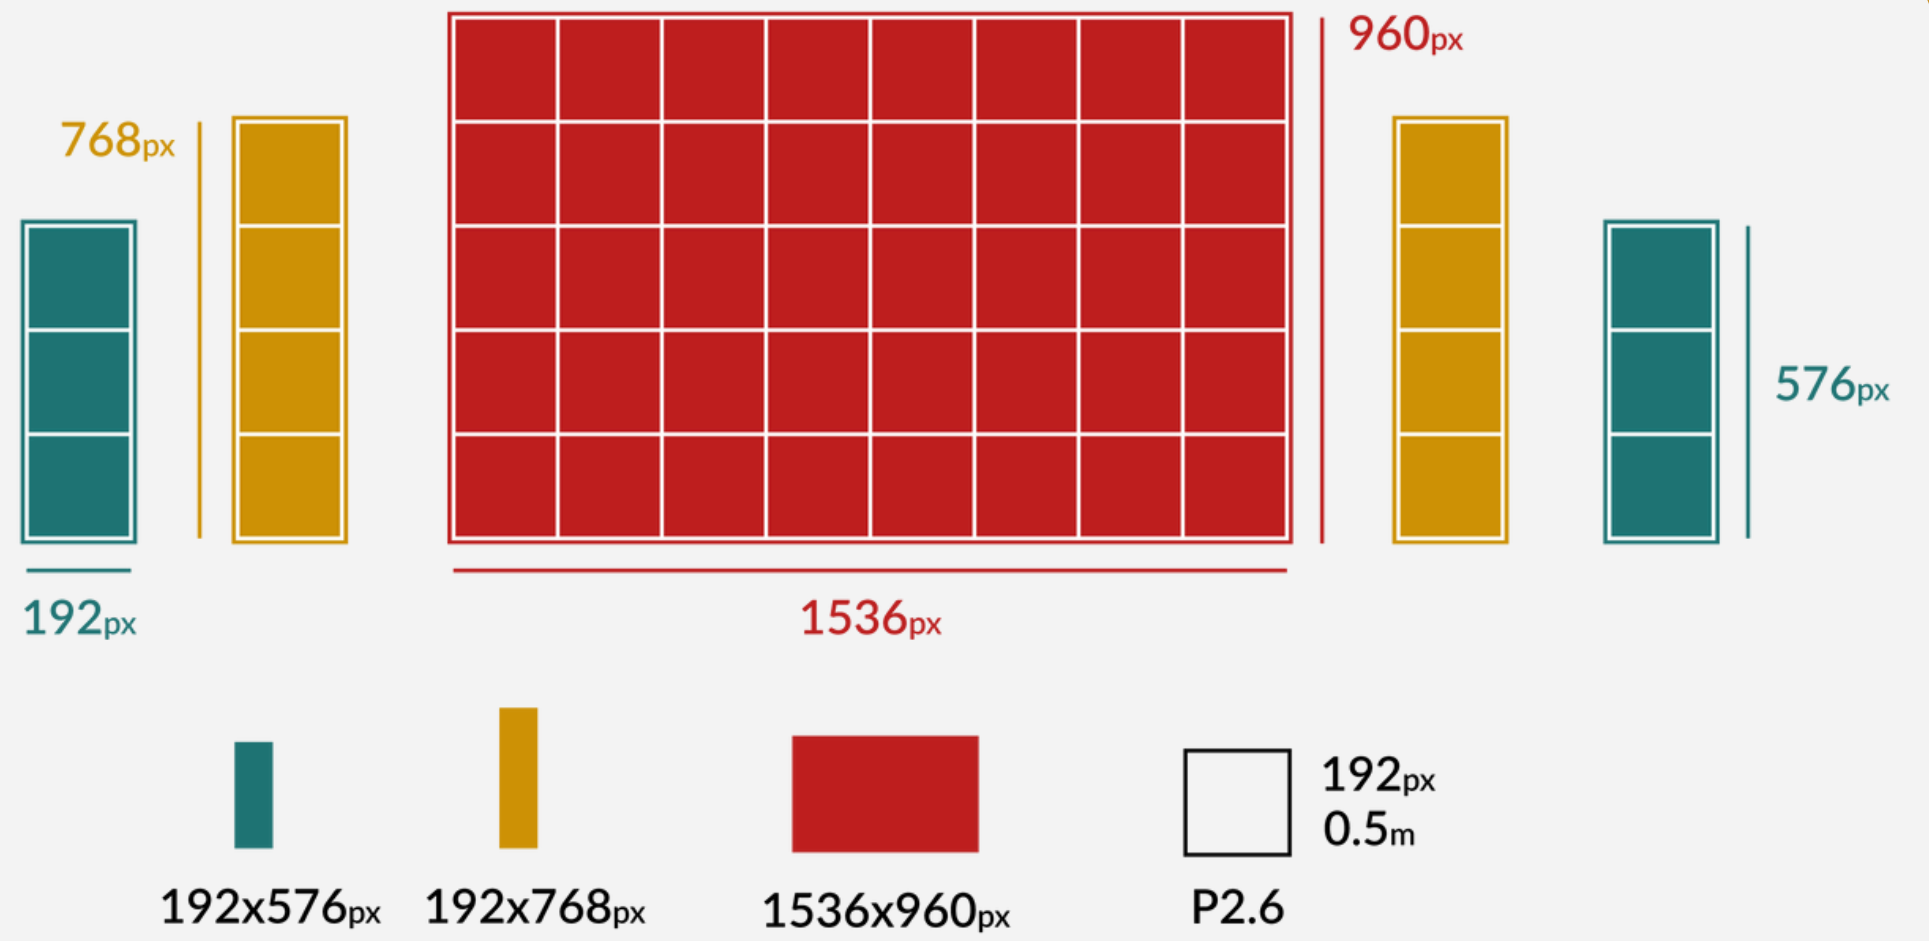

Okrem hlavného setupu preto ponúkame na výber aj **ďalšie možnosti**.

ĎALŠIE MOŽNOSTI

LED STENA S KRÍDLAMI

ROZLIŠENIE LED STENY S KRÍDLAMI

ĎALŠIE MOŽNOSTI

LED STENA S BOČNÝMI PANELMI

ROZLIŠENIE LED STENY S PANELMI